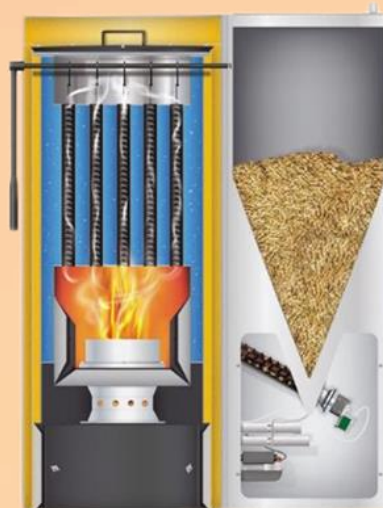

Una centrale di teleriscaldamento a biomassa è una centrale termica che utilizza l'energia rinnovabile ricavabile dalle biomasse come il cippato.

Cippato

Il legno ridotto meccanicamente (cippatura) in piccoli frammenti (chips) di dimensioni uniformi prende il nome di «cippato».

Il contenuto energetico del cippato dipende principalmente da due fattori:

- la specie del legno utilizzato (quantità di lignina, cellulosa, resina)
- l'umidità del materiale legnoso.

LarioEsco opera con prodotti certificati e a filiera corta nonché con cippato essiccato avente una umidità minore del 20%.